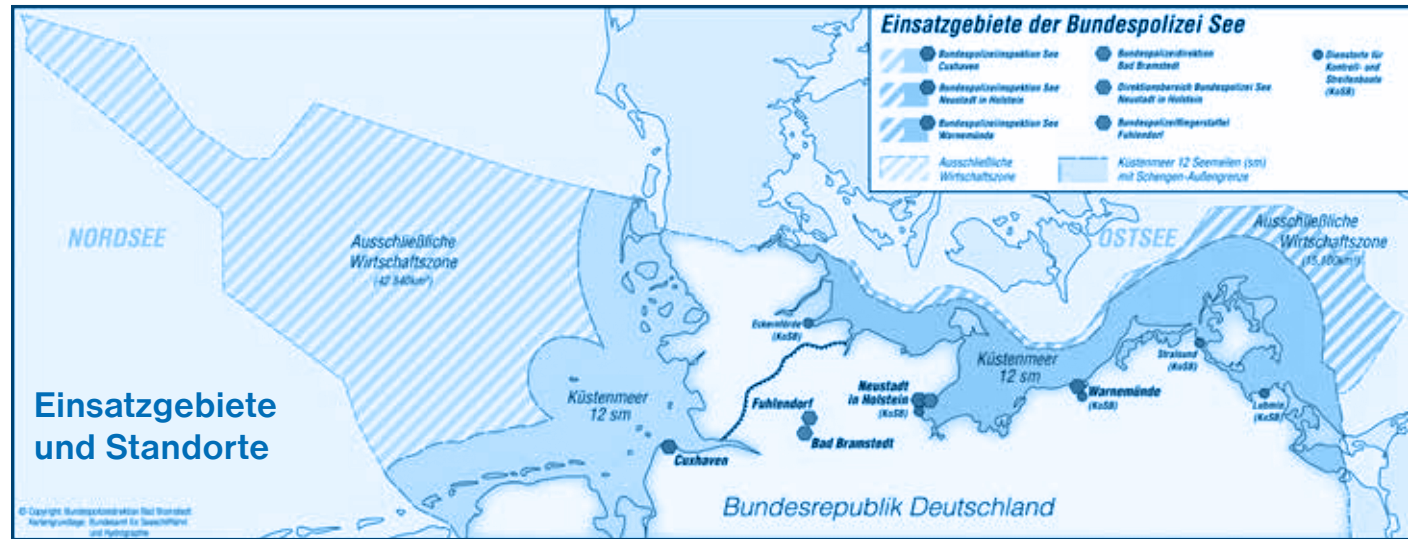

Bundespolizei See

Der Direktionsbereich Bundespolizei See (Neustadt in Holstein) sowie die Bundespolizeiinspektionen See in Cuxhaven, Neustadt in Holstein und Warnemünde sind Bestandteile der Bundespolizeidirektion Bad Bramstedt und bilden gemeinsam mit den seeflugtauglichen Hubschraubern der Bundespolizei-Fliegerstaffel Fuhldorf die maritime Komponente der Bundespolizei.

Die Aufgaben auf See gemäß § 6 Bundespolizeigesetz werden als Besonderheit nur durch die Bundespolizeidirektion Bad Bramstedt wahrgenommen.